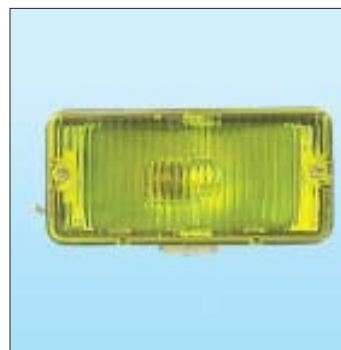

AMC CODE : ISU 018

ไฟทรีกันชน ISUZU NPR/NKR
(24,12 V.)
ISUZU NPR/NKR TRUCK '1984-91
Fog Lamp
R:8-94130-915-1
L: 8-94130-916-1