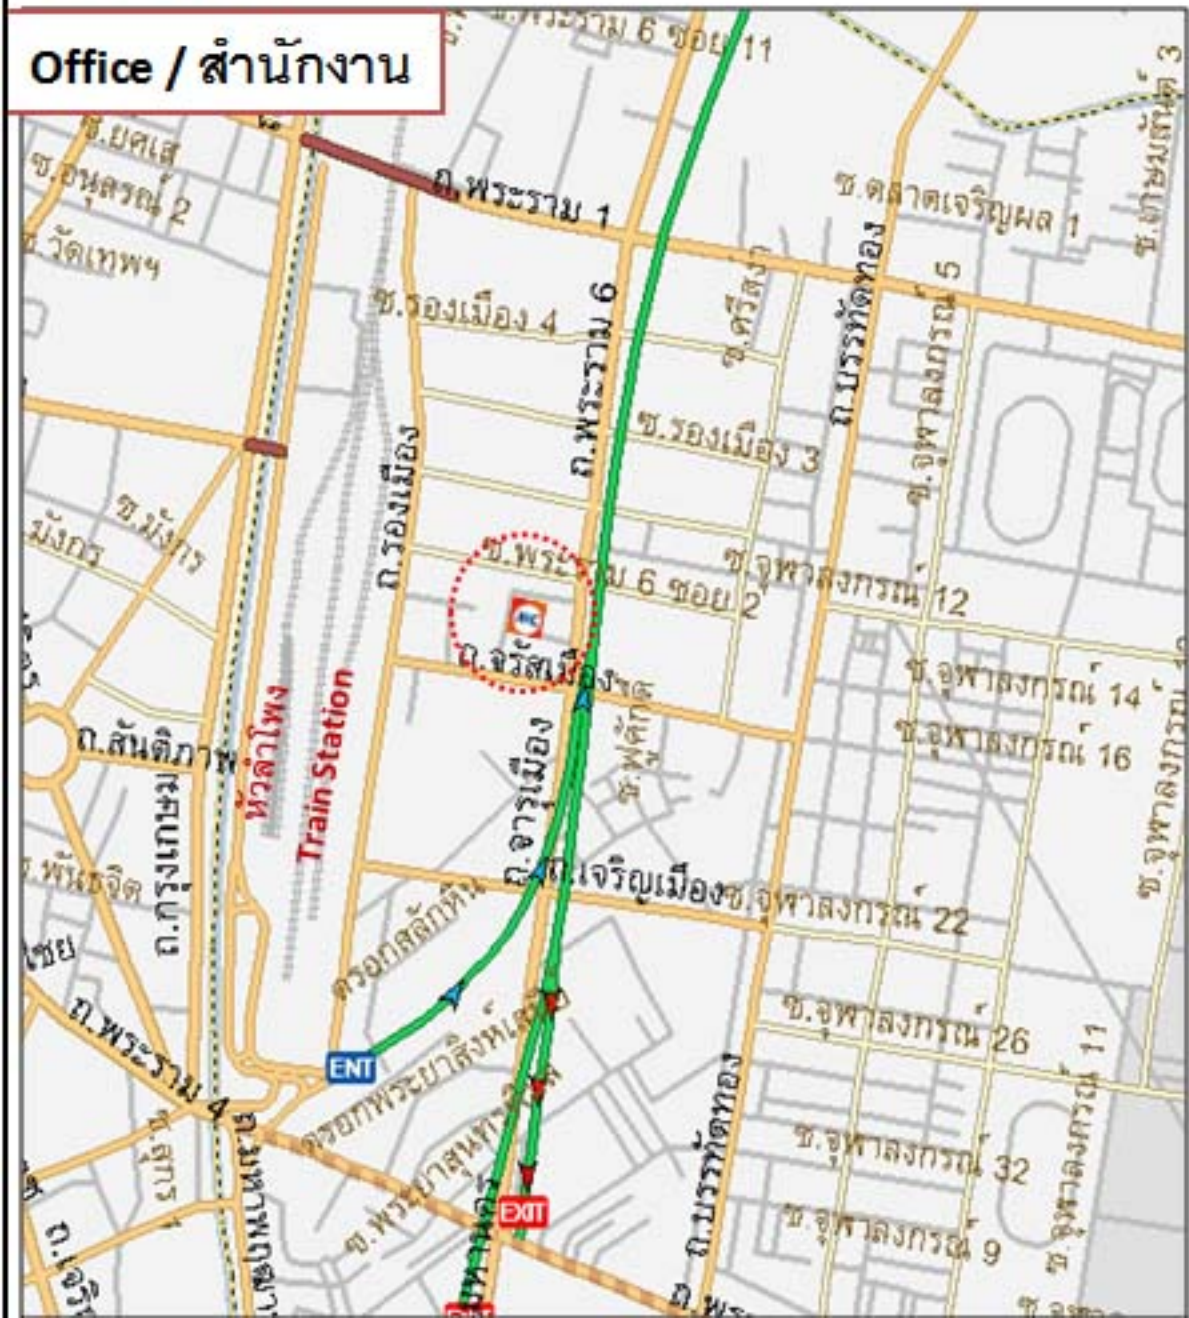

Office / สำนักงาน

Contact us

MAP FOR TAXI

สำนักงาน

14/65 รongเมือง ซอย 1 เขตปทุมวัน

ถนนจรัลเมือง กรุงเทพฯ 10330 ประเทศไทย

โทร. 02-216-4657(8)

แฟกซ์. 02-216-8161

admin@amcmotor.com

จากโรงแรม เดอะทวิน ทาวเวอร์ (อยู่ขวามือ) วิ่งตรงมา
เจอ ซอยทางขวายู่ก่อนสี่แยกวัดดวงแข กลับรถตรงแยก
วัดดวงแข อยู่ซอยแรกขวามือ หน้าปากซอยมีอาคาร
กระจก USTP

เข้าซอยมาอยู่ห้องที่ 3 ขวามือ สังเกตดู logo AMC
บ้านเลขที่ 14/65 -66