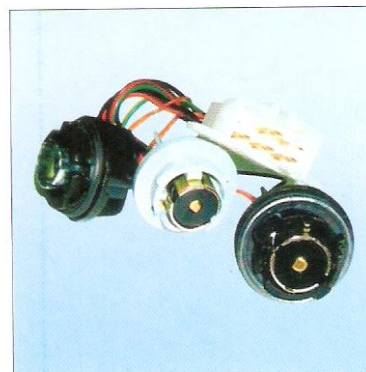

AMC CODE : SOC040
ขั้วไฟท้าย อีซูซุ ดีแม็กซ์ 07
**ISUZU D-MAX'07
TAIL SOCKET**
L : R :

SOCKET

AMC CODE : SOC 031
ขั้วไฟท้ายมาสด้าแบ็กนัม อันเตอร์
Tail Lamp socket for
MAZDA B 2000/B 2200*1985-86)