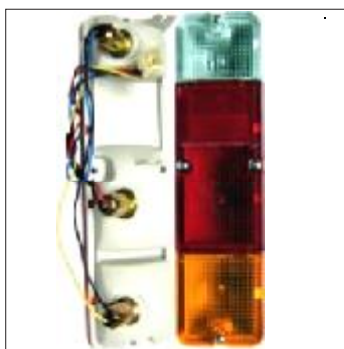

AMC CODE : S/Z 003

ไฟเลี้ยวข้าง จี๊ป คาร์ริเบียน SJ 413
UP/VAN SJ 413 JEEP
R: L: 35430-80001

AMC CODE : S/Z 004

ไฟท้าย ซูซูกิ ST 90
SUZUKI ST 90/VAN SJ 410 JEEP
Tail Lamp(P/U)
R: 35603-79000
L: 35604-79000

AMC CODE : S/Z 005

ไฟเลี้ยวข้าง ซูมารุ 1600
AB 44 S SPRING85/FORSA S
410*1987
Side Lamp
R: 36410-82000
L: 36430-82000

AMC CODE : S/Z 006

ไฟเลี้ยวข้าง ST 20
SUZUKI ST 20
Side Lamp
R: L:36410-67011

AMC CODE : S/Z 007

ไฟหน้า ซูซูกิ ST 20
SUZUKI ST 20
Front Lamp
R: 35601-67011
L: 35602-67011

AMC CODE : S/Z 008

ไฟกอยหลัง ซูซูกิ ST 20,ST 90
SUZUKI ST 20, ST 90/
VAN PICKUP/JEEP1981-85
Back Up Lamp
R: L: 36250-66021

AMC CODE : SZ009